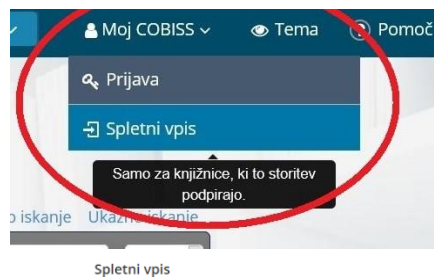

POSTOPEK SPLETNEGA VPISA

Prvi:

Do obrazca za spletni vpis najlažje pridete preko naše spletne strani www.knjiznica-litija.si. Na naši spletni strani v zgornjem meniju kliknite "ZA UPORABNIKE" ter iz spustnega seznama izberite "Članstvo".

Na tej podstrani kliknete povezavo "SPLETNI VPIS", ki vas vodi direktno do obrazca za spletni vpis naše knjižnice.

Na tej podstrani si lahko preberete tu vse ostale informacije o članstvu v naši knjižnici, pogojih uporabe, varovanju osebnih podatkov,...

Drugi:

Na spletni strani www.cobiss.si najprej kliknete

V meniju "Moj Profil COBISS" izberite možnost "Spletni vpis"

Moj COBISS (Moja knjižnica)

Na obrazcu, ki se vam odpre, v okno vpišete "litija", izberete "SIKLIT – Knjižnica Litija" in kliknete gumb "Nadaljuj"